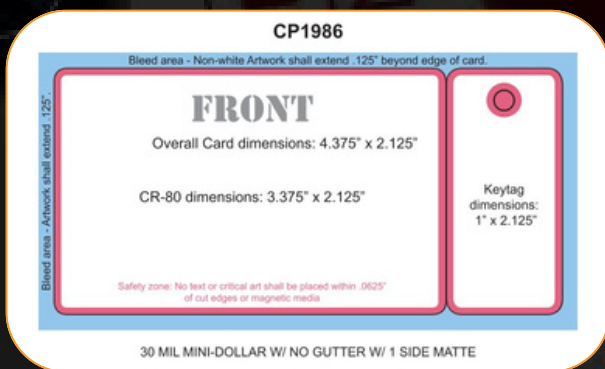

+52 (720) 784-2138

+52 (444) 350-1582

Venustiano Carranza 990-9D, Colonia Moderna
CP 78233, San Luis Potosí, SLP - México.

[AllCardMx®](#)

PLANTILLA

+52 (720) 784-2138

+52 (444) 350-1582

Venustiano Carranza 990-9D, Colonia Moderna
CP 78233, San Luis Potosí, SLP - México.