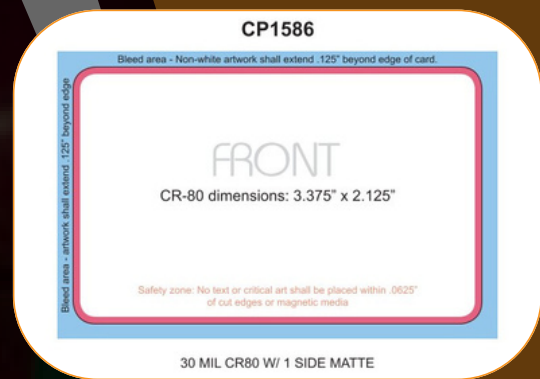

+52 (720) 784-2138

+52 (444) 350-1582

Venustiano Carranza 990-9D, Colonia Moderna
CP 78233, San Luis Potosí, SLP - México.

[AllCardMx®](#)

PLANTILLA

+52 (720) 784-2138

+52 (444) 350-1582

Venustiano Carranza 990-9D, Colonia Moderna
CP 78233, San Luis Potosí, SLP - México.